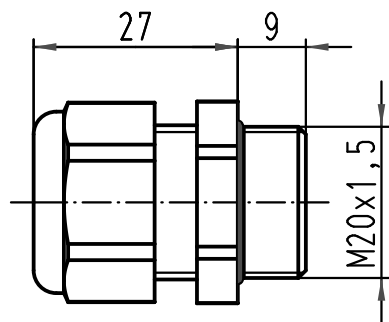

1 2 3 4 5 6

A

B

C

D

All Dimensions in mm Original Size DIN A 4			Techn. Character.			Nicht tolerierte Maße/Free size tolerances		
				Dat.	Name	Maßstab/Scale  1:1	<b>Kabelverschraubung Kunststoff</b> <b>M20x1.5</b> <i>cable gland plastic</i>	
			Detail.	18.05.10	VF			
			Insp.		Sch			
			Stand.					
A			HARTING Electric GmbH & Co. KG				<b>TB 19 00 000 5180</b>	
Mod.	Dat.	Name	D-32339 Espelkamp					
							Blatt/page	