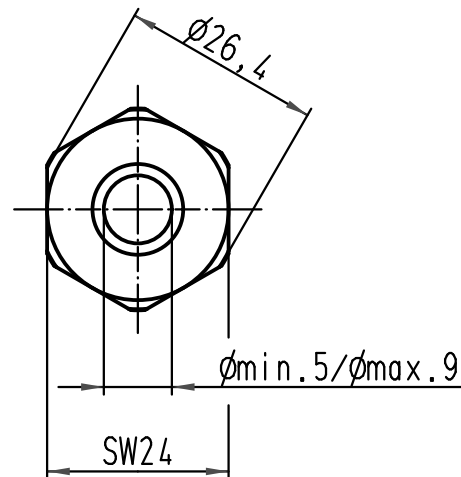

1 2 3 4 5 6

A

B

C

D

All Dimensions in mm Original Size DIN A 4			Techn. Character.			Nicht tolerierte Maße/Free size tolerances		
				Dat.	Name	Maßstab/Scale  1:1	<b>Kabelverschraubung Kunststoff</b> <b>M20x1.5</b> <i>cable gland plastic</i>	
			Detail.	18.05.10	VF			
			Insp.		Sch			
			Stand.					
A			HARTING Electric GmbH & Co. KG				<b>TB 19 00 000 5180</b>	
Mod.	Dat.	Name	D-32339 Espelkamp					
							Blatt/page	