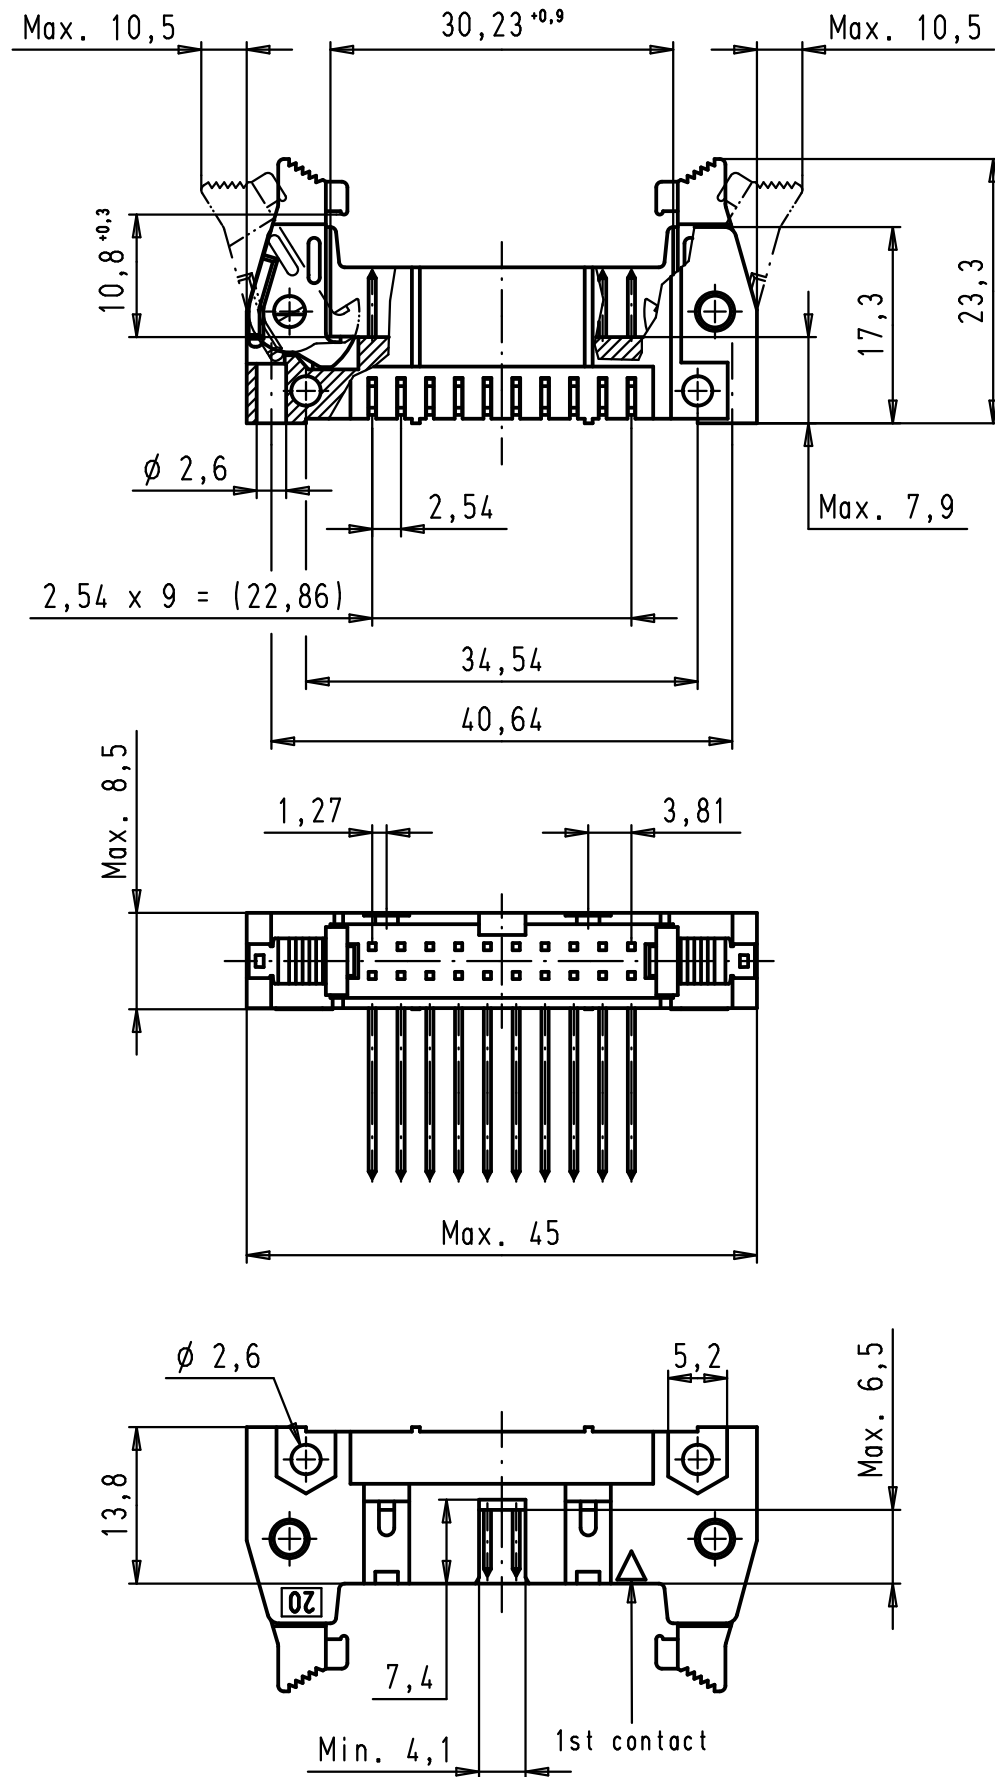

Alle Rechte vorbehalten/ All rights reserved

				Det.	Name	 All Dim. in mm Orig. Size DIN A 3	SEK 18 Male Connector Standard 20 poles Angled wrap posts Short locking levers	Maßstab/ Scale 1,5:1	
			Detail.	19/09/02	CV				
			Insp.						
				Stand.					
09 18 520 7916	3			34890	13/06/08	PK	 HARTING EURL F-95972 Paris	TB 09 18 520 X916	Blatt/ Page 1 / 1
09 18 520 6916	2			31092	19/09/02	CV			
09 18 520 5916	0,76 µm Au			Mod.	Det.	Name			
Part number	Performance level								