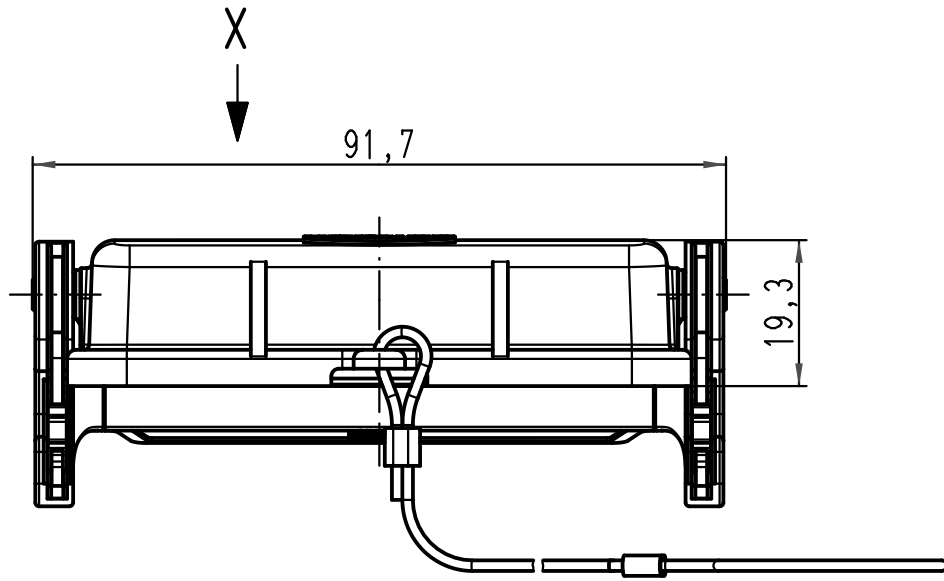

1 2 3 4 5 6

A

B

C

D

All Dimensions in mm Original Size DIN A 4		Techn. Character.			Nicht tolerierte Maße/ Free size tolerances	
			Dat.	Name	Maßstab/ Scale 1:1	Han 16A-AK-LB Abdeckkappe cover
		Detail.	21.05.10	Ho		
		Insp.		Sch		
		Stand.				
A			HARTING Electric GmbH & Co. KG			TB 09 20 016 5423
Mod.	Dat.	Name	D-32339 Espelkamp			
Sub. TB 09 20 016 5423 v. 06.11.06						Blatt/ page