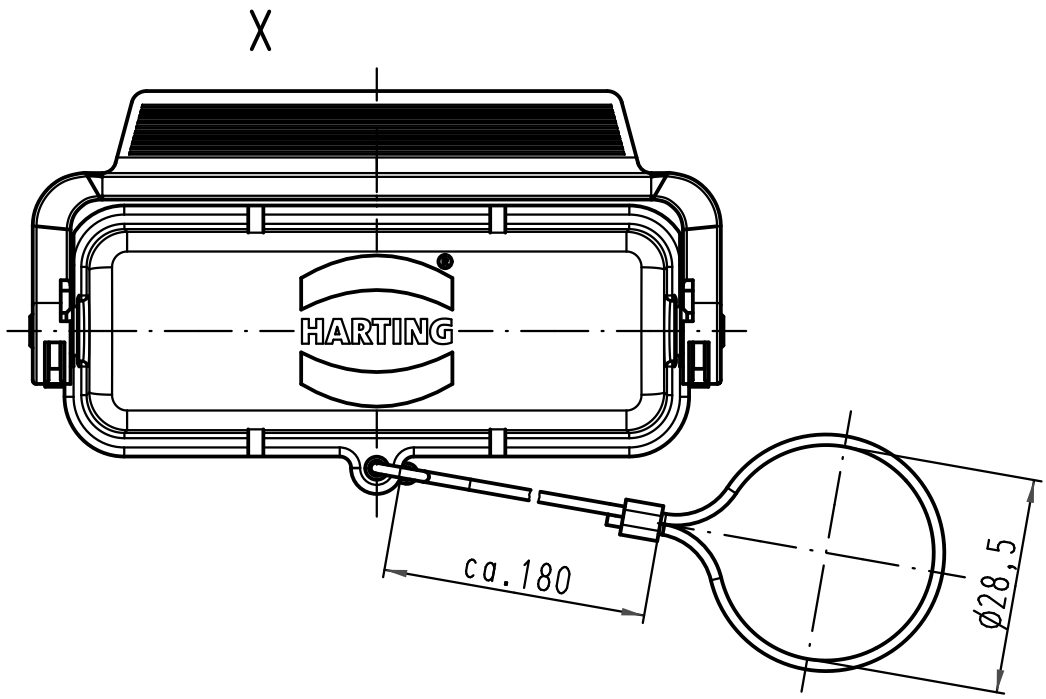

1 2 3 4 5 6

A

B

C

D

All Dimensions in mm Original Size DIN A 4		Techn. Character.			Nicht tolerierte Maße/ Free size tolerances	
			Dat.	Name	Maßstab/ Scale 1:1	Han 16A-AK-LB Abdeckkappe cover
		Detail.	21.05.10	Ho		
		Insp.		Sch		
		Stand.				
A			HARTING Electric GmbH & Co. KG			TB 09 20 016 5423
Mod.	Dat.	Name	D-32339 Espelkamp			
Sub. TB 09 20 016 5423 v. 06.11.06						Blatt/ page