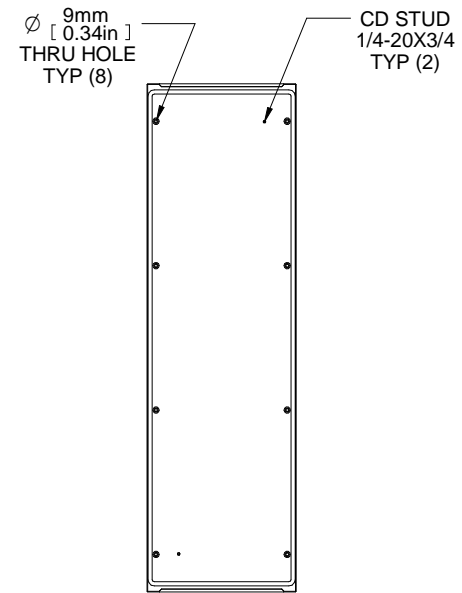

TOP VIEW

FRONT VIEW

L.H. SIDE VIEW

REAR VIEW

ISOMETRIC

PART NUMBERS	
HSP165	PAINTED TEXTURED GRAY RAL7035
NOTES	
Welded Assembly	
See Hammond Website for Additional Accessories.	
Français	
Pour tous les détails sur nos produits, svp veuillez consulter notre site www.hammondmfg.com .	
Data subject to change without notice. Isometric drawing not to scale.	
Les données sont sujettes à changement sans préavis.	