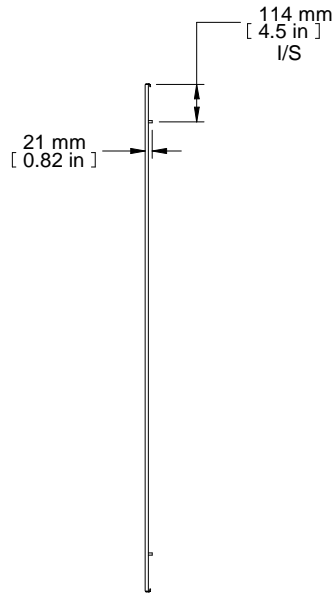

TOP VIEW

FRONT VIEW

L.H. SIDE VIEW

REAR VIEW

ISOMETRIC

PART NUMBERS	
HSP165	PAINTED TEXTURED GRAY RAL7035
NOTES	
Welded Assembly	
See Hammond Website for Additional Accessories.	
Français	
Pour tous les détails sur nos produits, svp veuillez consulter notre site www.hammondmfg.com .	
Data subject to change without notice. Isometric drawing not to scale.	
Les données sont sujettes à changement sans préavis.	

**HAMMOND
MANUFACTURING®**

www.hammondmfg.com

PART NO. **HSP165**