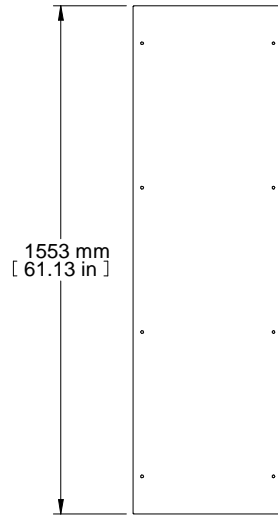

TOP VIEW

FRONT VIEW

L.H. SIDE VIEW

REAR VIEW

ISOMETRIC

PART NUMBERS	
HSP165	PAINTED TEXTURED GRAY RAL7035
NOTES	
Welded Assembly	
See Hammond Website for Additional Accessories.	
Français	
Pour tous les détails sur nos produits, svp veuillez consulter notre site www.hammondmfg.com .	
Data subject to change without notice. Isometric drawing not to scale.	
Les données sont sujettes à changement sans préavis.	