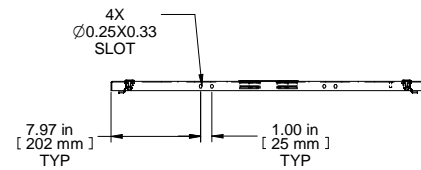

ISOMETRIC

Item Number	Title	Quantity
1	C4 - VENTED SIDE PANEL	1
2	BLACK PLASTIC HANDLE	1
3	SLOTTED 1/4 TURN LATCH	4

PART NUMBERS

C4SP4231VBK1 | PAINTED BLACK TEXTURED

NOTES

Side Panels Sold in Pairs

1/4 Turn Locks Available

Français

Pour tous les détails sur nos produits,

svp veuillez consulter notre site www.hammondmfg.com

Data subject to change without notice. Isometric drawing not to scale.

Les données sont sujettes à changement sans préavis.