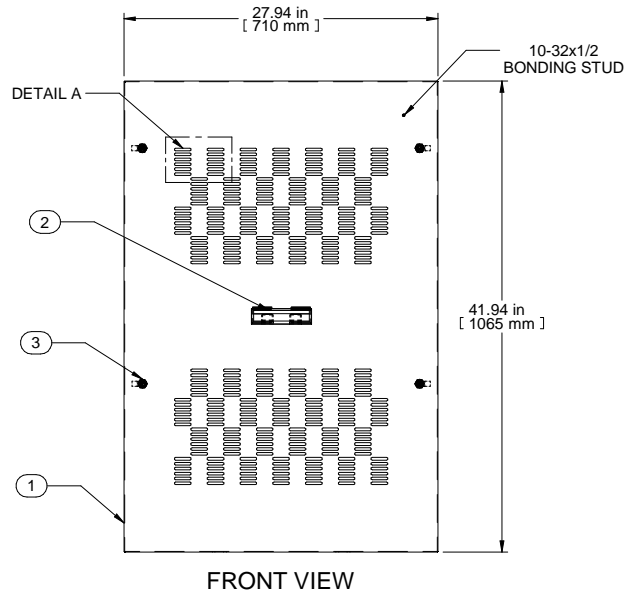

ISOMETRIC

Item Number	Title	Quantity
1	C4 - VENTED SIDE PANEL	1
2	BLACK PLASTIC HANDLE	1
3	SLOTTED 1/4 TURN LATCH	4

PART NUMBERS

C4SP4231VBK1 | PAINTED BLACK TEXTURED

NOTES

Side Panels Sold in Pairs

1/4 Turn Locks Available

Français

Pour tous les détails sur nos produits,

svp veuillez consulter notre site www.hammondmfg.com

Data subject to change without notice. Isometric drawing not to scale.

Les données sont sujettes à changement sans préavis.