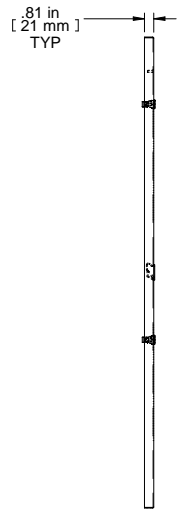

ISOMETRIC

Item Number	Title	Quantity
1	C4 - VENTED SIDE PANEL	1
2	BLACK PLASTIC HANDLE	1
3	SLOTTED 1/4 TURN LATCH	4

PART NUMBERS

C4SP4231VBK1 | PAINTED BLACK TEXTURED

NOTES

Side Panels Sold in Pairs

1/4 Turn Locks Available

Français

Pour tous les détails sur nos produits,

svp veuillez consulter notre site www.hammondmfg.com

Data subject to change without notice. Isometric drawing not to scale.

Les données sont sujettes à changement sans préavis.