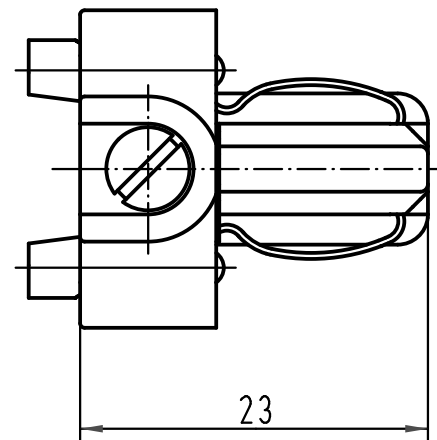

1 2 3 4 5 6

A

Senkblechschraube/ *countersunk screw*  
 ISO 1482- ST2,9x13-F

B

C

D

 All Dimensions in mm Original Size DIN A 4			Techn. Character.			Nicht tolerierte Maße/ <i>Free size tolerances</i>		
				Dat.	Name	Maßstab/ <i>Scale</i>		Staf 6-fe-1 Federeinsatz/ <i>female insert (M)</i>
			Detail.	15.02.93	ENGLISH	2:1		
			Insp.		HERB			
414073	14.08.08	Rull	Stand.					
413578	18.01.08	Ho	HARTING Electric GmbH & Co. KG D-32339 Espelkamp					TB 09 70 006 2812 Sub. f. TB 09 70 006 2812 v.19.05.71
30494	13.03.02	DY						
Mod.	Dat.	Name						Blatt/ <i>page</i>