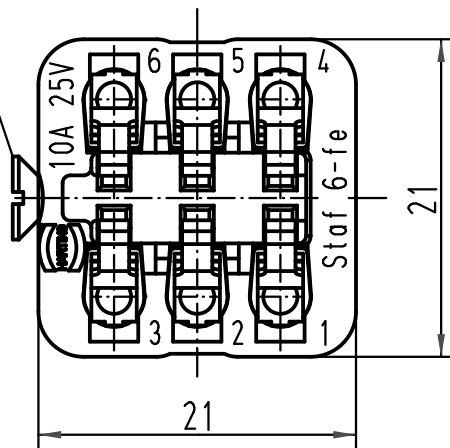

1 2 3 4 5 6

A

Senkblechschraube/ *countersunk screw*  
 ISO 1482- ST2,9x13-F

B

C

D

 All Dimensions in mm Original Size DIN A 4			Techn. Character.			Nicht tolerierte Maße/ <i>Free size tolerances</i>		
				Dat.	Name	Maßstab/ <i>Scale</i>		Staf 6-fe-1 Federeinsatz/ <i>female insert (M)</i>
			Detail.	15.02.93	ENGLISH	2:1		
			Insp.		HERB			
414073	14.08.08	Rull	Stand.					
413578	18.01.08	Ho	HARTING Electric GmbH & Co. KG D-32339 Espelkamp					TB 09 70 006 2812 Sub. f. TB 09 70 006 2812 v.19.05.71
30494	13.03.02	DY						
Mod.	Dat.	Name						Blatt/ <i>page</i>